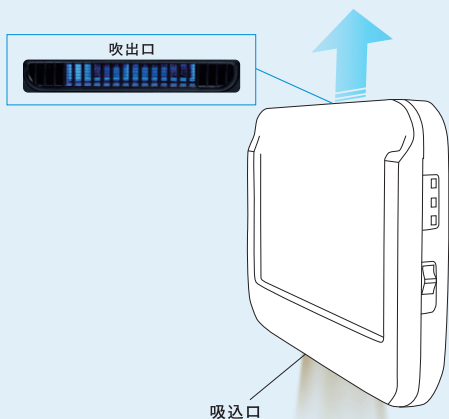

携帯型空気清浄機

持ち運びできる、光触媒で有害物質を分解する空気清浄機。

特許技術

清浄な空気の流れ

イメージ

流体シミュレーション

※色は空気の体積分布を表しています。