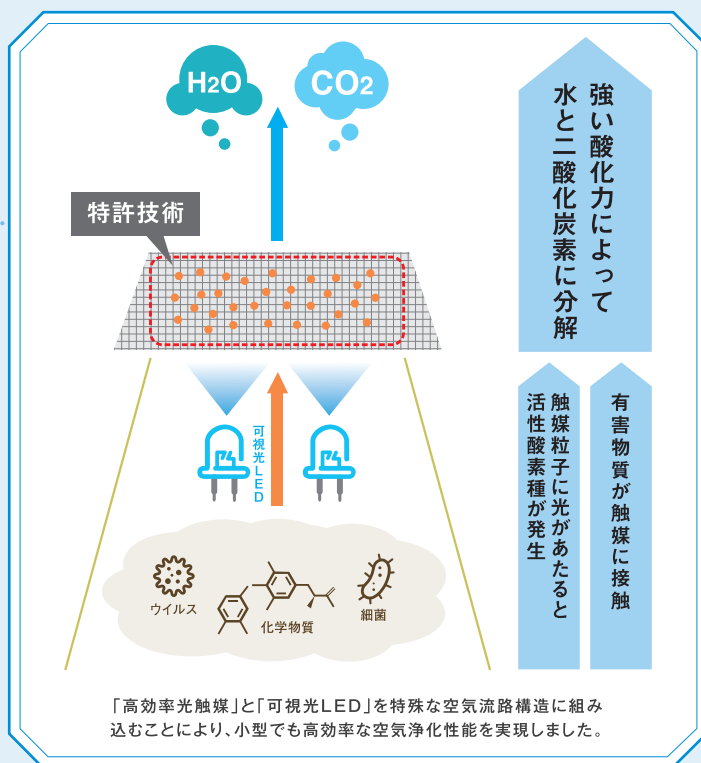

### 清浄な空気の流れ

#### イメージ

#### 流体シミュレーション

※色は空気の体積分布を表しています。

軽くて小さな携帯型だから、ビジネスやさまざまな生活シーンで使えます。

※使用環境や、使用状況によって効果は異なります。

携帯して使用する例

卓上で使用する例

カードホルダーとして本空気清浄機をご利用いただくことで、顔周辺へ清浄な空気を送ることが可能になります。